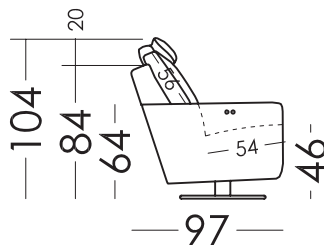

## Misure

Larghezza:	80cm
Altezza:	104cm
Profondità:	97cm
Altezza del sedile:	46cm
Altezza braccioli:	64cm
Altezza schienale:	56cm
schienale:	146cm